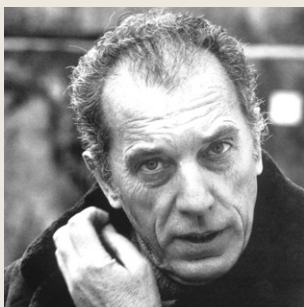

REGIONE DEL VENETO

CITTÀ DI
MOGLIANO VENETO

LICEO STATALE
"G. BERTO"
Mogliano Veneto

ASSOCIAZIONE PER CULTURA E
GIUSEPPE
BERTO

Premio Letterario Giuseppe Berto

Edizione 2015

Invito

sabato 4 luglio - ore 18.00
Mogliano Veneto (Treviso)

Villa "La Marignana - Benetton"
via Marignana 112, Marocco di Mogliano Veneto

PROGRAMMA

Saluti Istituzionali

- Regione del Veneto
- Città di Mogliano Veneto

Saluto dei promotori

- Maria Teresa De Gregorio
Direttore Dipartimento Cultura Regione del Veneto
- Carola Arena
Sindaco Città di Mogliano Veneto
- Maurizio Grazio
Dirigente Liceo Statale "Giuseppe Berto"
- Cesare De Michelis
Presidente Associazione Culturale Giuseppe Berto